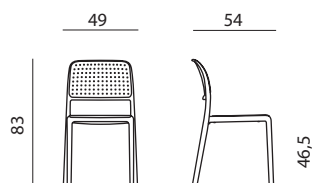

BORA BISTROT

design Raffaello Galiotto

Ref. 243

3,7

peso prodotto in kg / weight of product in kg

24
1,438 m³

imballo con film - pz e volume in m³
shrink-wrapped packing - pcs and volume in cbm

24 pz

pz su pallet / pcs on pallet

impilabile / stackable

IT Sedia monoblocco senza braccioli. Polipropilene fiberglass trattato anti-UV e colorato in massa. Impilabile. Finitura opaca. Dotata di piedini antiscivolo.