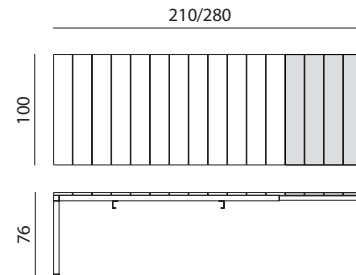

RIO 210 EXTENSIBLE

design Raffaello Galiotto

Ref. 482

49

peso prodotto in kg / weight of product in kg

1
0,315 m³

imballo cartonato - pz e volume in m³
carton packing - pcs and volume in cbm

15 pz

pz su pallet / pcs on pallet

IT Tavolo allungabile. Piano Durel Top in polipropilene trattato anti-UV, colorato in massa. Gambe in alluminio verniciato. Finitura opaca. Piedini regolabili. 210 - 280 x 100 x 76h cm.

FR Table extensible. Plateau Durel Top en polypropylène traité anti-UV et coloré dans la masse. Le pieds sont en aluminium vernis. Effet mat Vérins de réglages. 210 - 280 x 100 x 76h cm.

ES Mesa extensible. Tablero Durel Top en polipropileno tratado anti UV y teñido en masa. Patas en aluminio pintadas. Efecto satinado. Tacos Regulares. 210 - 280 x 100 x 76h cm.

EN Extendable table. Durel Top in polypropylene with UV additives and uniformly coloured. Legs in coated aluminum. Matt finish. Adjustable feet. 210 - 280 x 100 x 76h cm.

DE Verlängerbarer Tisch. Durel Top Tischplatte aus UV-beständigem Polypropylen, voll durchgefärbt. Beine aus epoxiertem Aluminium. Matt-Effekt. Mit Höhenausgleich. 210 - 280 x 100 x 76h cm.