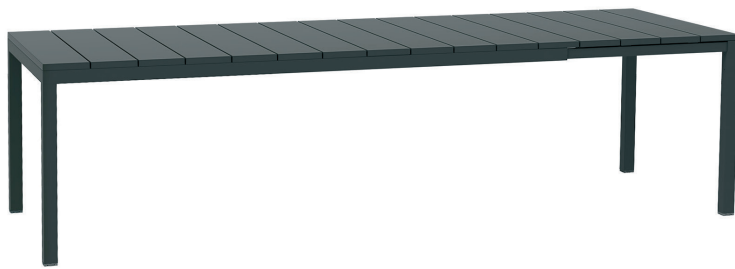

RIO 210 EXTENSIBLE

design Raffaello Galiotto

Ref. 482

49

peso prodotto in kg / weight of product in kg

1
0,315 m³

imballo cartonato - pz e volume in m³
carton packing - pcs and volume in cbm

15 pz

pz su pallet / pcs on pallet

IT Tavolo allungabile. Piano Durel Top in polipropilene trattato anti-UV, colorato in massa. Gambe in alluminio verniciato. Finitura opaca. Piedini regolabili. 210 - 280 x 100 x 76h cm.

FR Table extensible. Plateau Durel Top en polypropylène traité anti-UV et coloré dans la masse. Le pieds sont en aluminium vernis. Effet mat Vérins de réglages. 210 - 280 x 100 x 76h cm.

ES Mesa extensible. Tablero Durel Top en polipropileno tratado anti UV y teñido en masa. Patas en aluminio pintadas. Efecto satinado. Tacos Regulares. 210 - 280 x 100 x 76h cm.

EN Extendable table. Durel Top in polypropylene with UV additives and uniformly coloured. Legs in coated aluminum. Matt finish. Adjustable feet. 210 - 280 x 100 x 76h cm.

DE Verlängerbarer Tisch. Durel Top Tischplatte aus UV-beständigem Polypropylen, voll durchgefärbt. Beine aus epoxiertem Aluminium. Matt-Effekt. Mit Höhenausgleich. 210 - 280 x 100 x 76h cm.

PT Mesa extensível. Tampo Durel Top em polipropileno com tratamento anti-UV colorido na totalidade. Pernas em alumínio pintado. Acabamento fosco. Com pes reguláveis. 210 - 280 x 100 x 76h cm.