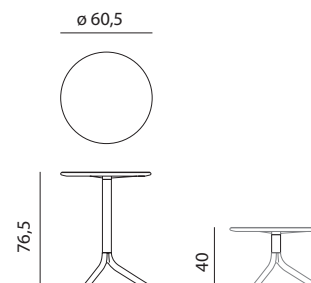

SPRITZ

design Raffaello Galiotto

Ref. 058

	4,3	peso prodotto in kg weight of product in kg
	1 0,129 m ³	imballo cartonato - pz e volume in m ³ carton packing - pcs and volume in cbm
	24 pz	pz su pallet pcs on pallet
		prodotto da montare assembly required

IT Tavolo con gamba centrale a 3 razze. Poli propilene fiberglass trattato anti-UV e colorato in massa. Smontabile. Finitura opaca. Dotata di piedini antiscivolo. Possibilità di doppia altezza: 40 cm / 76,5 cm. Resina riciclabile.

EN Table with center column and 3 spokes. Uniformly colored fiberglass polypropylene resins with UV additives. Demountable. Matt finish. With non-slip feet. Double height option: 40 cm / 76,5 cm. Recyclable resin.

DE Tisch mit zentraler Säule und 3 Speichen. UV-beständigem fiberglass-Polypropylen, voll durchgefärbt. Demontierbar. Matt-Effekt. Mit rutschfesten Fußkappen. Optional : Doppelte Höhe 40 cm / 76,5 cm. Recyclebarer Kunststoff.