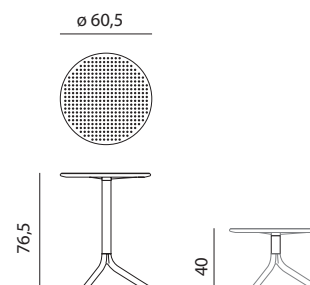

Ref. 056

	4,2	peso prodotto in kg weight of product in kg
	1 0,129 m³	imballo cartonato - pz e volume in m³ carton packing - pcs and volume in cbm
	24 pz	pz su pallet pcs on pallet
		prodotto da montare assembly required

IT Tavolo con gamba centrale a 3 razze. Poli propilene fiberglass trattato anti-UV e colorato in massa. Smontabile. Finitura opaca. Dotata di piedini antiscivolo. Possibilità di doppia altezza: 40 cm / 76,5 cm. Resina riciclabile.

EN Table with center column and 3 spokes. Uniformly colored fiberglass polypropylene resins with UV additives. Demountable. Matt finish. With non-slip feet. Double height option: 40 cm / 76,5 cm. Recyclable resin.

FR Table avec pied central à 3 branches. Polypropylène fiberglass traité anti-UV et coloré dans la masse. Démontable. Effet mat. Avec patins anti-dérapants. Option de double hauteur: 40 cm / 76,5 cm. Résine recyclable.

DE Tisch mit zentraler Säule und 3 Speichen. UV-beständigem fiberglass-Polypropylen, voll durchgefärbt. Demontierbar. Matt-Effekt. Mit rutschfesten Fußkappen. Optional : Doppelte Höhe 40 cm / 76,5 cm. Recyclebarer Kunststoff.

ES Mesa con pie central de 3 radios. Polipropileno no fiberglass tratado anti-UV y teñido en masa. Desmontable. Efecto mate. Con tapones antideslizantes. Opción de doble altura: 40 cm / 76,5 cm. Resina reciclable.

PT Mesa com coluna central e 3 raios. Polipropileno no fiberglass com tratamento anti-UV colorido na totalidade. Destacável. Acabamento fosco. Com pés antiderrapantes. Opção de dupla altura: 40 cm / 76,5 cm. Resina reciclável.